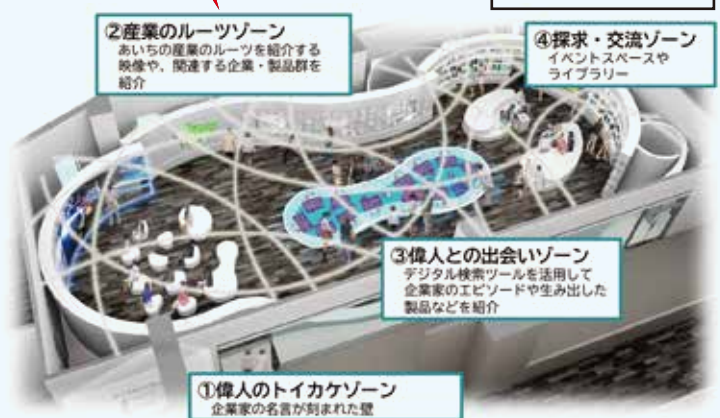

会期 2024年10月12日(土)～11月4日(月・振替休日)

会場 名鉄瀬戸線 尾張瀬戸駅周辺のまちなか (50音順)

(旧小川陶器店、古民家レンタルスペース梅村商店、瀬戸市新世紀工芸館、瀬戸信用金庫アートギャラリー、ポップアップショップ、松千代館、無風庵)

観覧料 無料

愛知県の世界最大級スタートアップ（新興企業）支援拠点

10月31日（木）に開業する7階建て施設内にはオフィスやコワーキングスペースのほかに、愛知県にゆかりのある創業者や経営者の業績をたたえる「あいち創業館」も整備。

STATION Aiのイメージ図

創業館のイメージ図

あいち創業館 (Aichi Founders Museum) は2階の約302平方メートルに「偉人のトイカケゾーン」「産業のルーツゾーン」「偉人との出会いゾーン」「探求・交流ゾーン」の4ゾーンで構成し、豊田自動織機などを創業した豊田佐吉氏など54人の業績や逸話を映像や先端的なデジタル技術を活用し、わかりやすく伝える。

11月2日には県民向けの開業式典を開催。