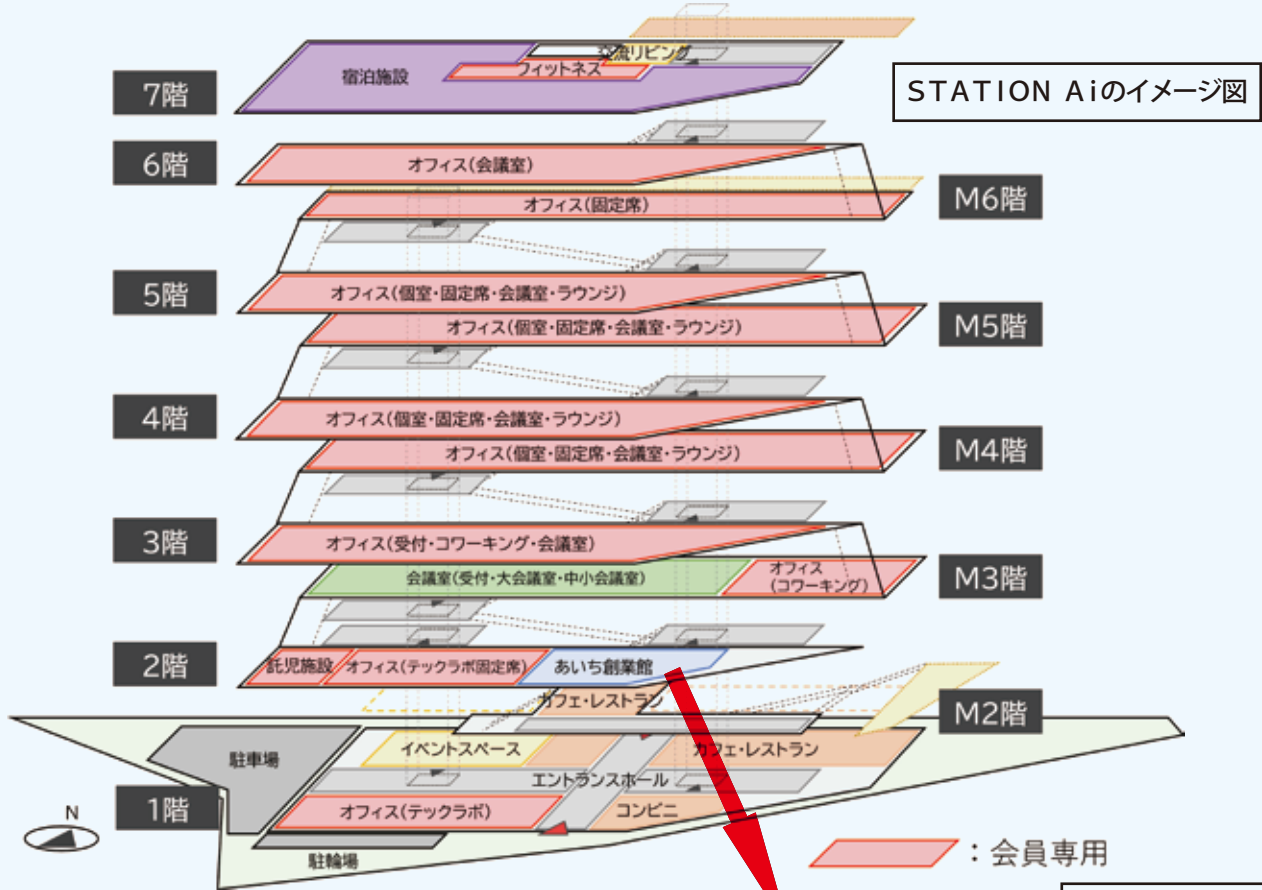

会期 2024年10月12日(土)～11月4日(月・振替休日)

会場 名鉄瀬戸線 尾張瀬戸駅周辺のまちなか (50音順)

(旧小川陶器店、古民家レンタルスペース梅村商店、瀬戸市新世紀工芸館、瀬戸信用金庫アートギャラリー、ポップアップショップ、松千代館、無風庵)

観覧料 無料

愛知県の世界最大級スタートアップ（新興企業）支援拠点

10月31日（木）に開業する7階建て施設内にはオフィスやコワーキングスペースのほかに、愛知県にゆかりのある創業者や経営者の業績をたたえる「あいち創業館」も整備。

STATION Aiのイメージ図

創業館のイメージ図

あいち創業館 (Aichi Founders Museum) は2階の約302平方メートルに「偉人のトイカケゾーン」「産業のルーツゾーン」「偉人との出会いゾーン」「探求・交流ゾーン」の4ゾーンで構成し、豊田自動織機などを創業した豊田佐吉氏など54人の業績や逸話を映像や先端的なデジタル技術を活用し、わかりやすく伝える。

11月2日には県民向けの開業式典を開催。